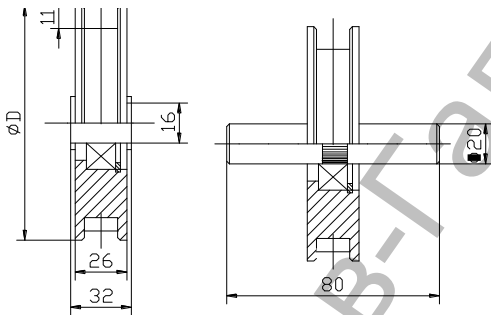

## Ролка Estebro® за плъзгаци се врати с втулка ф 100x20 мм, стоманена

Cod	Dimens.	ØD			Peso Max. Kg
973	80x20	78	16	7,30	655
974	90x20	88	8	5,45	655
975	100x20	98	8	7,10	655
976	120x20	118	6	8,80	655
977	150x20	147	4	10,35	655

### 20 mm squared-groove wheel

**Family:** Wheels

**Material:** 11SMn30 steel

**Finish:** Zinc-plated

**Maximum weight supported by the bearing\*:** See table

**Description:** Wheel with a 6204 2RS bearing. It is normally installed on overhead doors to allow the displacement of the cable. It can be supplied with reducing sleeves to 16 mm, or with an axle of Ø 20 mm and 80 mm long.

\*In perfect conditions of installation, usage and maintenance.

Продукт: [Ролка Estebro® за плъзгаци се врати с втулка ф 100x20 мм, стоманена](#)

Категория: [Плъзгаци се врати](#)

Бранд: [Estebro®](#)

Категория бранд: [Ролка Estebro®](#)